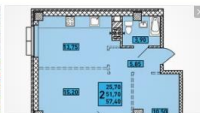

2х-комнатная – Скидка 100 000 р.

жк-вершина-сайт.рф >